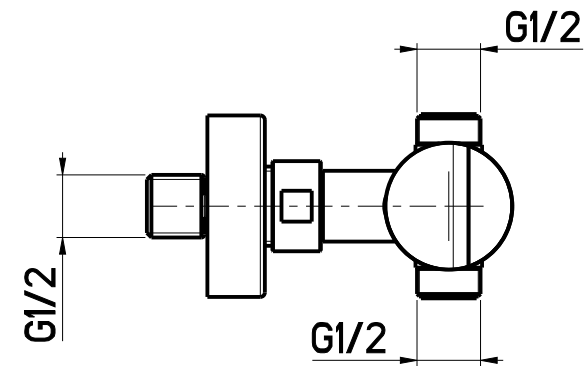

**OIOLI**  
**RUBINETTERIE**  
 e-mail: mattia@oioli.com  
 Via Pul Stretta, 10/12  
 28024 Gozzano (No) Italy  
 Tel. 0322 956338  
 Fax 0322 912094

|                                 |          |          |     |          |       |                |           |
|---------------------------------|----------|----------|-----|----------|-------|----------------|-----------|
| DATA                            | 1/7/2025 | VERSIONE | 1.1 | PROGETTO | SCALA | CODICE DISEGNO |           |
| DISEGNATORE                     | B.F.     |          |     |          | 2:5   | OIHODE125RO    |           |
| DESCRIZIONE                     |          |          |     |          |       |                | ARTICOLO  |
| GRUPPO ESTERNO DOCCIA 2 VIE HOP |          |          |     |          |       |                | HODE125RO |