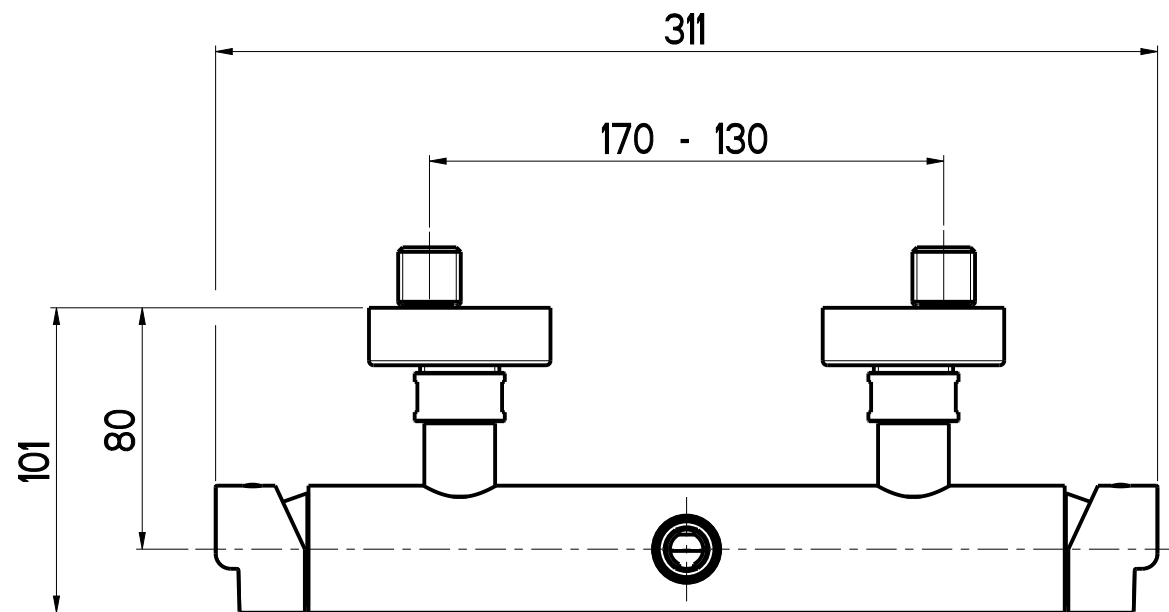

**OIOLI**  
**RUBINETTERIE**  
 e-mail: mattia@oioli.com  
 Via Pul Stretta, 10/12  
 28024 Gozzano (No) Italy  
 Tel. 0322 956338  
 Fax 0322 912094

|                                 |          |          |     |          |       |                |           |
|---------------------------------|----------|----------|-----|----------|-------|----------------|-----------|
| DATA                            | 1/7/2025 | VERSIONE | 1.1 | PROGETTO | SCALA | CODICE DISEGNO |           |
| DISEGNATORE                     | B.F.     |          |     |          | 2:5   | OIHODE125RO    |           |
| DESCRIZIONE                     |          |          |     |          |       |                | ARTICOLO  |
| GRUPPO ESTERNO DOCCIA 2 VIE HOP |          |          |     |          |       |                | HODE125RO |