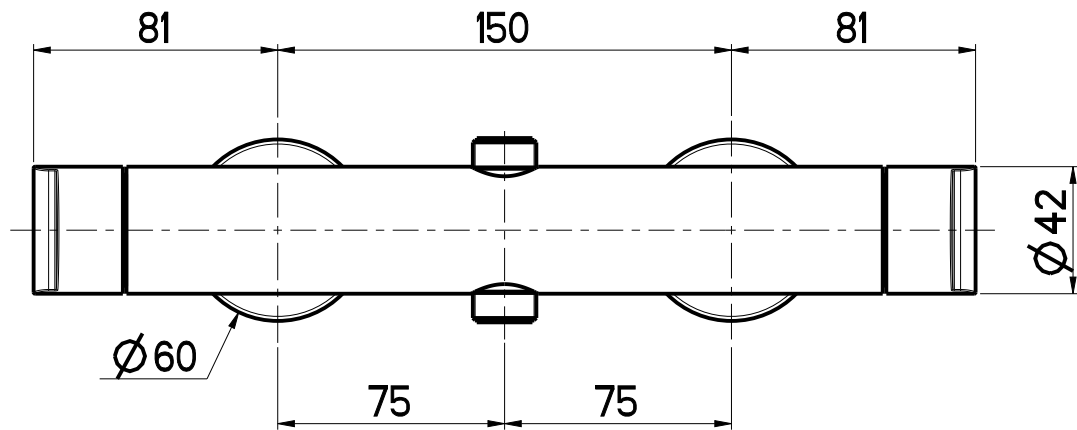

**OIOLI**  
**RUBINETTERIE**  
 e-mail: mattia@oioli.com  
 Via Pul Stretta, 10/12  
 28024 Gozzano (No) Italy  
 Tel. 0322 956338  
 Fax 0322 912094

|                                 |          |          |     |          |       |                |           |
|---------------------------------|----------|----------|-----|----------|-------|----------------|-----------|
| DATA                            | 1/7/2025 | VERSIONE | 1.1 | PROGETTO | SCALA | CODICE DISEGNO |           |
| DISEGNATORE                     | B.F.     |          |     |          | 2:5   | OIHODE125RO    |           |
| DESCRIZIONE                     |          |          |     |          |       |                | ARTICOLO  |
| GRUPPO ESTERNO DOCCIA 2 VIE HOP |          |          |     |          |       |                | HODE125RO |